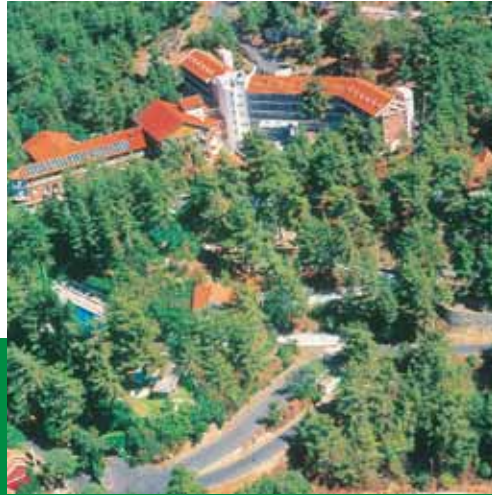

 **FOREST
PARK
HOTEL**
★★★★★

Πανέμορφο όλες τις εποχές!

ΤΟΠΟΘΕΣΙΑ

Στην νότια πλαγιά του Τροόδους, σε απόσταση αναπνοής από τις Πλάτρες και 37 χιλιόμετρα από τη Λεμεσό

ΔΩΜΑΤΙΑ

140 δωμάτια και 6 σουίτες σαλέ